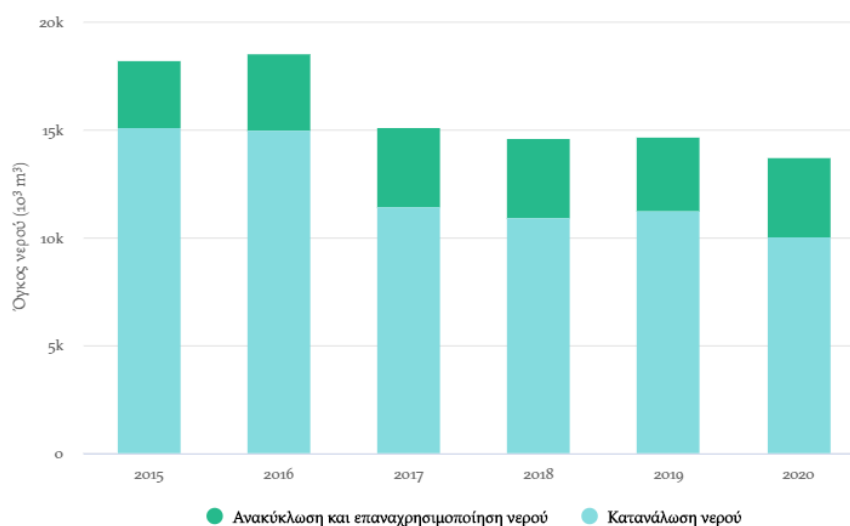

ΕΝΔΕΙΚΤΙΚΑ ΔΙΑΓΡΑΜΜΑΤΑ ΕΠΙΔΟΣΗΣ ΠΕΡΙΒΑΛΛΟΝΤΟΣ

Διάγραμμα 1: Στερεά απόβλητων Ομίλου ανά μέθοδο διάθεσης

Διάγραμμα 2: Κατανάλωση & Ανακύκλωση-Επαναχρησιμοποίηση νερού (2015-2020)

Διάγραμμα 3: Επαναδιύλιση ελαιωδών υγρών αποβλήτων (κtn)