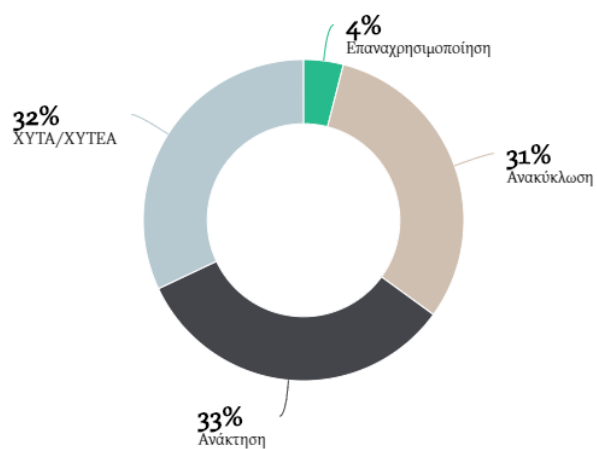

ΕΝΔΕΙΚΤΙΚΑ ΔΙΑΓΡΑΜΜΑΤΑ ΕΠΙΔΟΣΗΣ ΠΕΡΙΒΑΛΛΟΝΤΟΣ

Διάγραμμα 1: Στερεά απόβλητων Ομίλου ανά μέθοδο διάθεσης

Διάγραμμα 2: Κατανάλωση & Ανακύκλωση-Επαναχρησιμοποίηση νερού (2015-2020)

Διάγραμμα 3: Επαναδιύλιση ελαιωδών υγρών αποβλήτων (κtn)